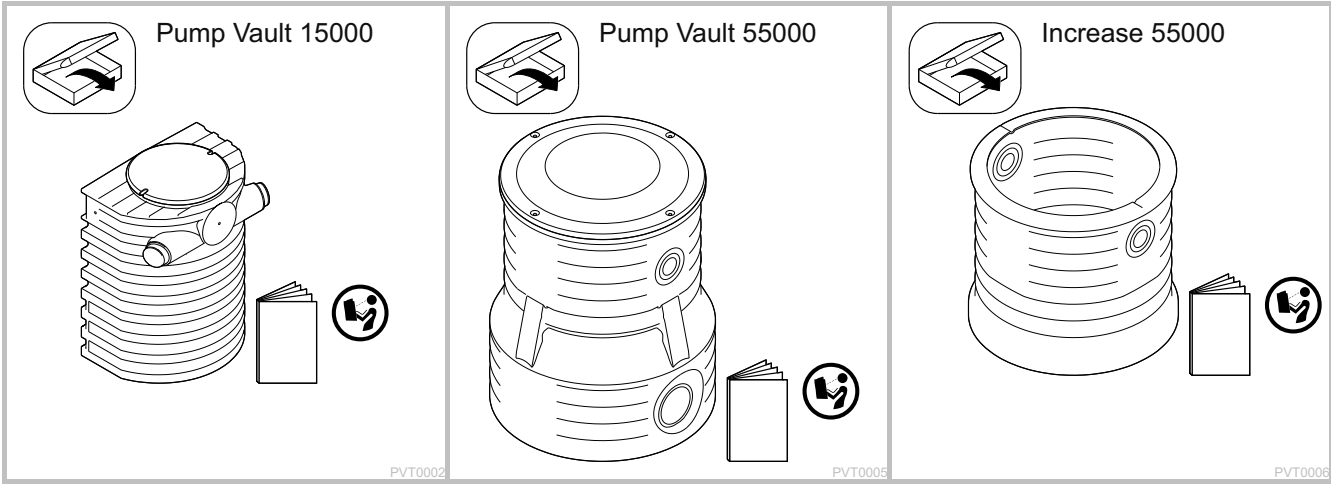

## Pump Vault 15000/55000 Increase 55000

|    |                             |
|----|-----------------------------|
| DE | Gebrauchsanleitung          |
| EN | Operating instructions      |
| FR | Notice d'emploi             |
| NL | Gebruiksaanwijzing          |
| ES | Instrucciones de uso        |
| PT | Instruções de uso           |
| IT | Istruzioni d'uso            |
| DA | Brugsanvisning              |
| NO | Bruksanvisning              |
| SV | Bruksanvisning              |
| FI | Käyttöohje                  |
| HU | Használati útmutató         |
| PL | Instrukcja użytkowania      |
| CS | Návod k použití             |
| SK | Návod na použitie           |
| SL | Navodila za uporabo         |
| HR | Uputa o upotrebi            |
| RO | Instrucțiuni de folosință   |
| BG | Упътване за употреба        |
| UK | Посібник з експлуатації     |
| RU | Руководство по эксплуатации |
| CN | 使用说明书                       |

|   |   |   |                                    |
|---|---|---|------------------------------------|
|  | <p><b>Pump Vault 15000</b><br/>Aquarius Universal Premium 12000</p> | <p><b>Pump Vault 55000</b><br/>Aquarius Universal Premium 20000<br/>Aquarius Eco Expert 28000</p> | <p><b>Increase 55000</b><br/>—</p> |
|---|---|---|------------------------------------|