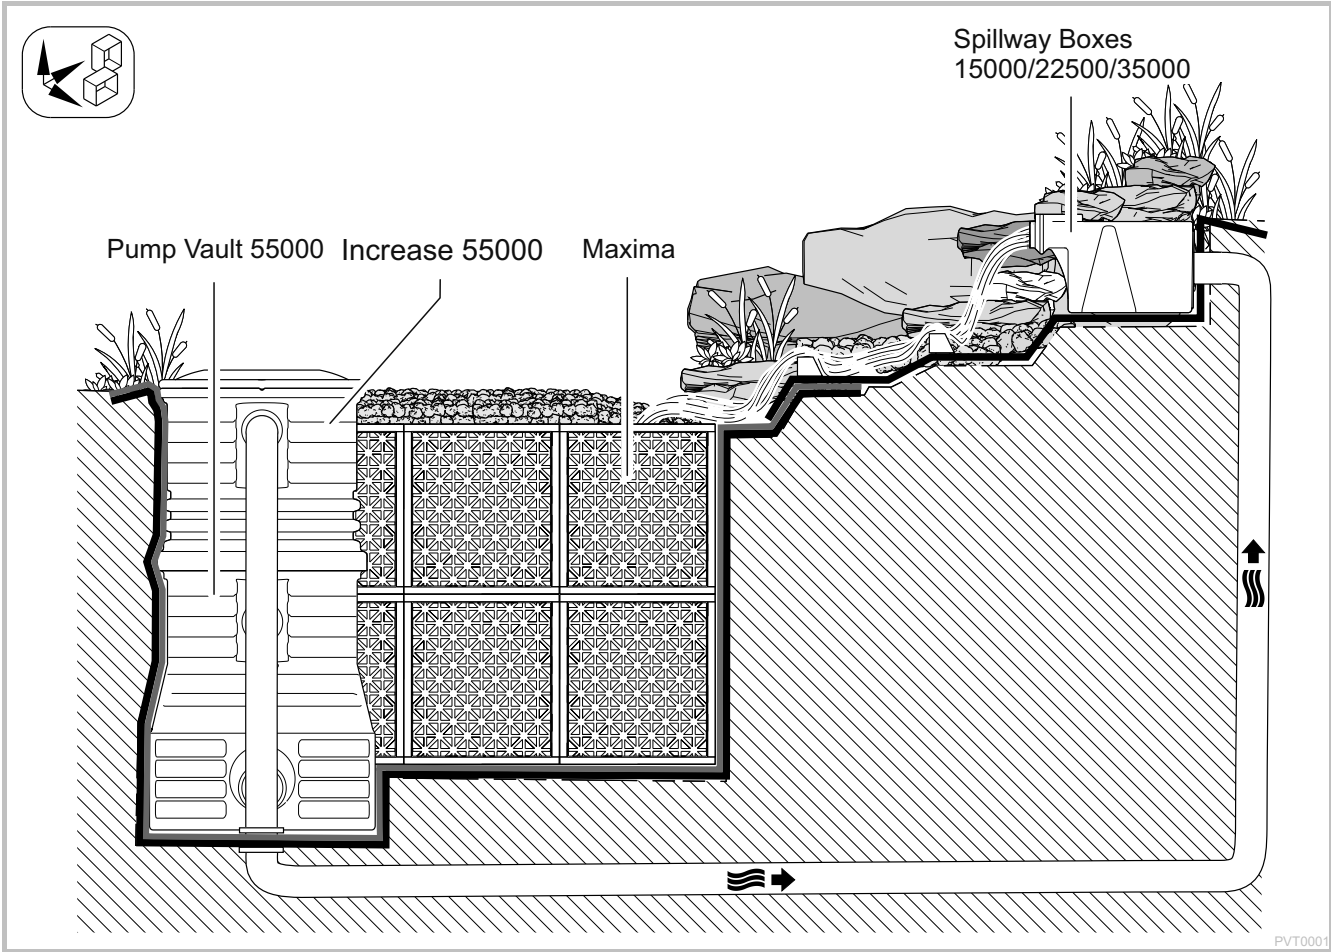

## Pump Vault 15000/55000 Increase 55000

|    |                             |
|----|-----------------------------|
| DE | Gebrauchsanleitung          |
| EN | Operating instructions      |
| FR | Notice d'emploi             |
| NL | Gebruiksaanwijzing          |
| ES | Instrucciones de uso        |
| PT | Instruções de uso           |
| IT | Istruzioni d'uso            |
| DA | Brugsanvisning              |
| NO | Bruksanvisning              |
| SV | Bruksanvisning              |
| FI | Käyttöohje                  |
| HU | Használati útmutató         |
| PL | Instrukcja użytkowania      |
| CS | Návod k použití             |
| SK | Návod na použitie           |
| SL | Navodila za uporabo         |
| HR | Uputa o upotrebi            |
| RO | Instrucțiuni de folosință   |
| BG | Упътване за употреба        |
| UK | Посібник з експлуатації     |
| RU | Руководство по эксплуатации |
| CN | 使用说明书                       |

### Pump Vault 15000

### Pump Vault 15000

Ø max. 38 mm

Water Replenishment System