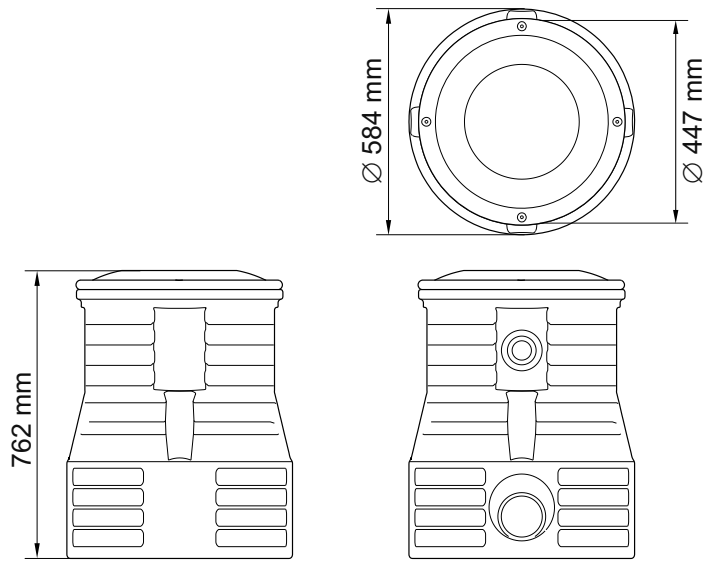

Pump Vault 55000