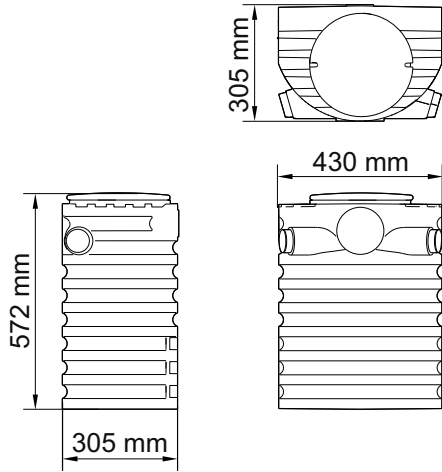

Pump Vault 15000